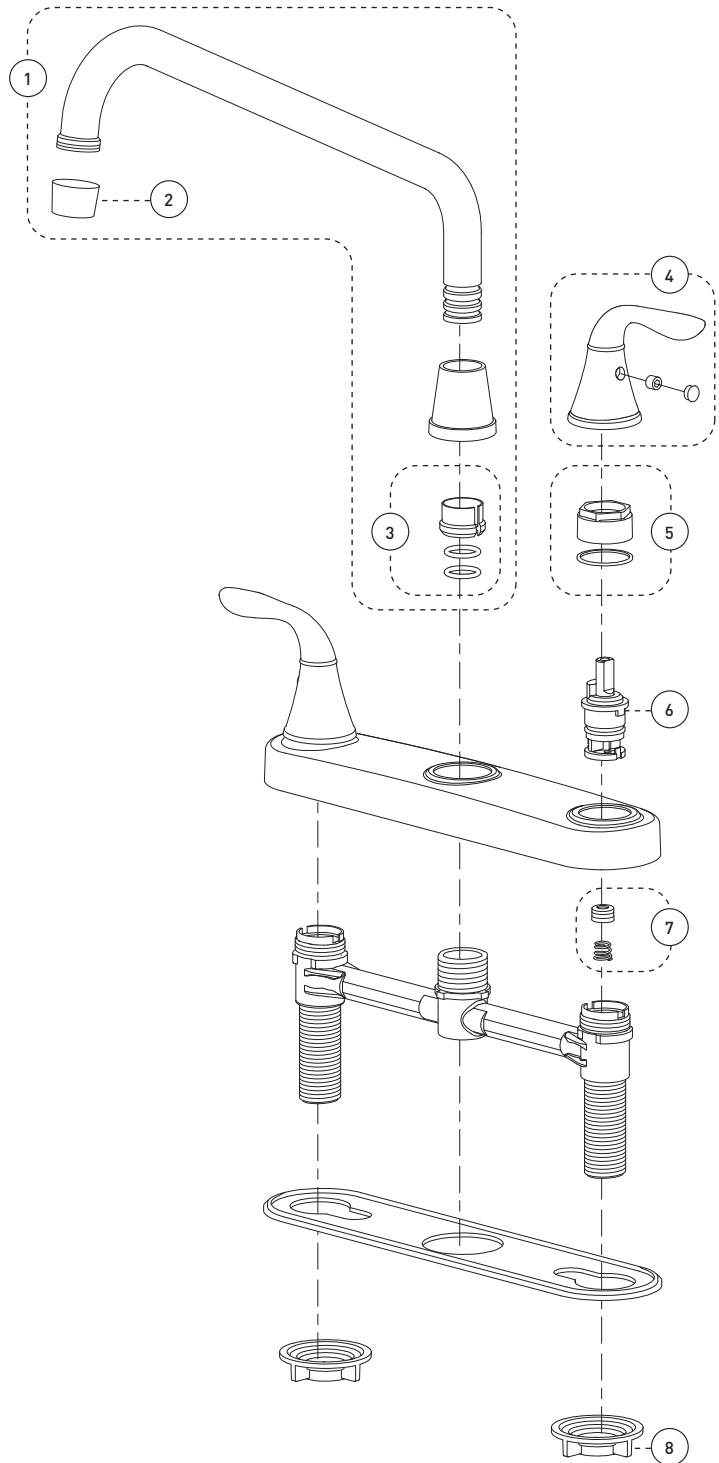

Kitchen Sink Faucet – Robinet pour évier

Features

- 8" c/c installation
- 11-½" swivel spout
- Maximum flow of 8.3 L/min (2.2 gpm) at 60 psi
- Zinc cover plate
- Hybrid waterways
- Low-lead (less than 0.25%)
- ½" IPS connections

Cartridges

- Washerless ¼ turn (9CA74)

Finish

- Polished chrome

Caractéristiques

- Installation à entraxe de 8 pouces c/c
- Bec pivotant de 11-½ pouces
- Débit maximal de 8,3 L/min (2,2 gpm) à 60 psi
- Plaque de recouvrement en zinc
- Voies d'alimentation hybrides
- Faible teneur en plomb (moins de 0,25%)
- Raccordements ½ pouce IPS

Cartouches

- Sans rondelle ¼ de tour (9CA74)

Fini

- Chrome poli

This product is covered by a limited lifetime warranty. Consult our website for complete details.

Ce produit est couvert par une garantie à vie limitée. Consultez notre site internet pour tous les détails.

Kitchen Sink Faucet – Robinet pour évier

No	Description		Part Pièce
1	Spout kit	Ensemble de bec	FCKTS1007
2	Aerator	Aérateur	FC99065
3	Spout repair kit	Ensemble de réparation du bec	FCKTS9021
4	Handle kit	Ensemble de poignée	FCKTS2069
5	Retainer ring and washer	Anneau de retenue et rondelle	FCKTS9022
6	Washerless cartridge	Cartouche sans rondelle	9CA74
7	Rubber seat with spring	Siège de caoutchouc et ressort	9CA01
8	Lock nut	Contre-écrou	FC924230