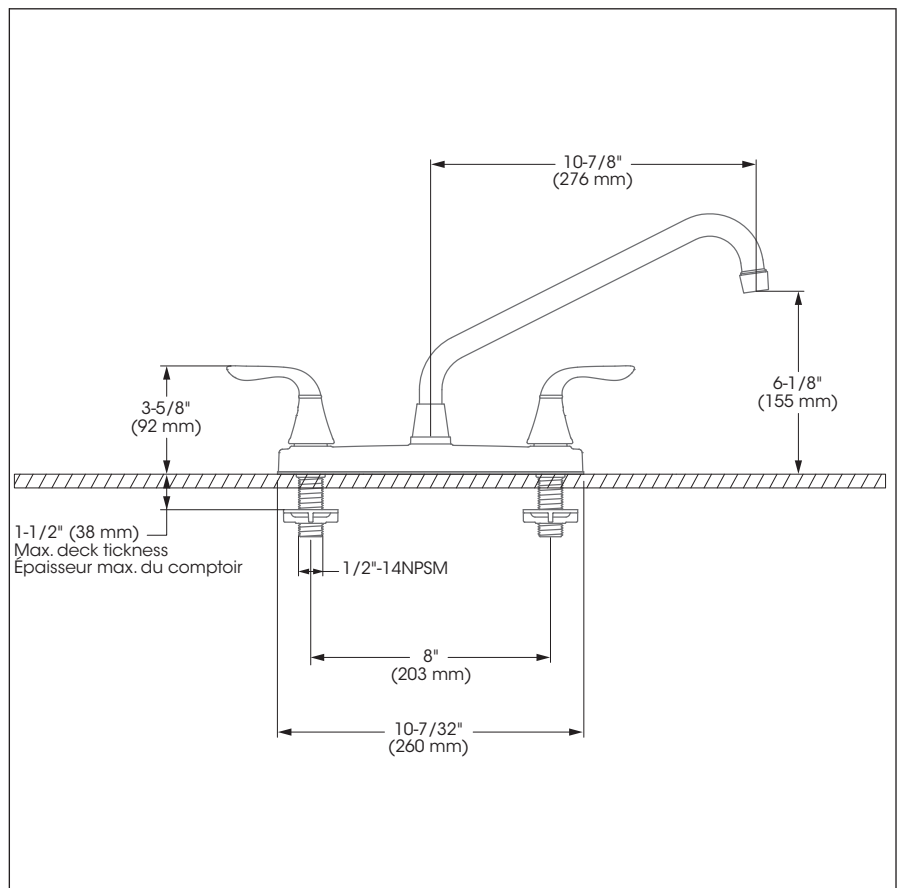

Fini

- Chrome poli

This product is covered by a limited lifetime warranty. Consult our website for complete details.

Ce produit est couvert par une garantie à vie limitée. Consultez notre site internet pour tous les détails.