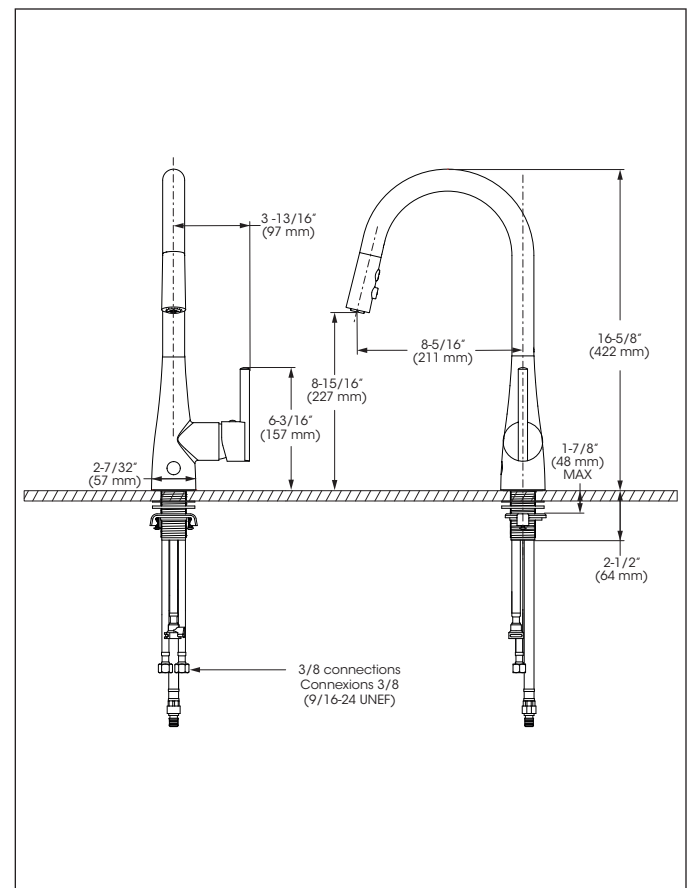

Cartridge

- Ceramic (FC9M6)

Finish

- Polished chrome

Robinet à bec amovible avec détecteur de mouvement
Caractéristiques

- Installation monotrou
- Soupape anti-retour intégrée
- Connexion KliK
- Aérateur Neoperl®
- Plaque de recouvrement optionnelle (FCKTS3024 vendue séparément)
- Bec pivotant intégrant douche amovible avec bouton inverseur de jets (concentré, diffus) et boyau de 65 pouces en nylon tressé
- 4 piles (AA) pour une durée de vie approximative de 2 ans (non incluses)
- Capteur infra-rouge (portée de 2,5 pouces - 6,5 cm) activant / désactivant le jet d'eau grâce au mouvement des mains
- Douche s'activant automatiquement une fois retirée de son support
- Possibilité d'outrepasser l'usage du capteur pour une utilisation manuelle de la poignée
- Minuterie de sécurité fermant automatiquement l'eau après trois minutes d'inactivité
- Débit maximal de 6,8 L/min (1,8 gpm) à 60 psi
- Alliage de métal
- Faible teneur en plomb (moins de 0,25%)
- Raccordements 3/8 pouce (9/16-24 UNEF) avec connecteurs flexibles tressés en acier inoxydable

Cartouche

- Céramique (FC9M6)

Fini

- Chrome poli

No	Description		Part Pièce
1	Handle kit	Ensemble de poignée	FCKTS2074
2	Index	Index	FCHDL4023
3	Allen screw	Vis allen	923001
4	Trim cap	Garniture d'écrou	FCDEC7005
5	Retainer nut	Écrou	FCNUTC002
6	Ceramic cartridge	Cartouche céramique	FC9M6
7	Plastic guide	Guide en plastique	FCDEC7042
8	Nylon flexible hose	Tuyau flexible en nylon	FCHOS1008
9	Rubber washer	Rondelle de caoutchouc	FCWAA1006
10	Check valve	Clapet anti-retour	96077X
11	Hand spray	Douchette	FCSPS5013
12	Weight	Poids	FCOTH9011
13	Anchoring kit	Ensemble d'ancrage	FCKTS4014
14	Electronic unit anchoring screws	Vis de fixation de l'unité électronique	FCKTS4015
15	Electronic unit	Unité électronique	FCOTH9017