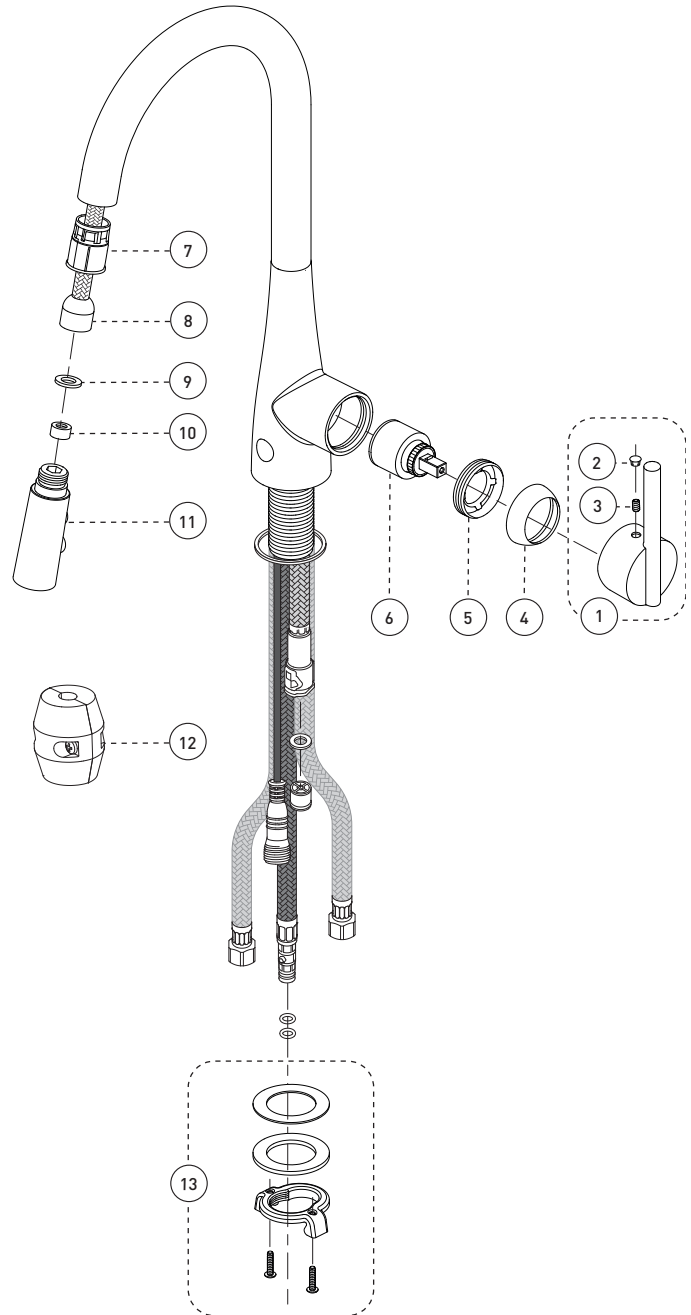

Cartridge

- Ceramic (FC9M6)

Finish

- Polished chrome

Robinet à bec amovible avec détecteur de mouvement
Caractéristiques

- Installation monotrou
- Soupape anti-retour intégrée
- Connexion KliK
- Aérateur Neoperl®
- Plaque de recouvrement optionnelle (FCKTS3024 vendue séparément)
- Bec pivotant intégrant douche amovible avec bouton inverseur de jets (concentré, diffus) et boyau de 65 pouces en nylon tressé
- 4 piles (AA) pour une durée de vie approximative de 2 ans (non incluses)
- Capteur infra-rouge (portée de 2,5 pouces - 6,5 cm) activant / désactivant le jet d'eau grâce au mouvement des mains
- Douche s'activant automatiquement une fois retirée de son support
- Possibilité d'outrepasser l'usage du capteur pour une utilisation manuelle de la poignée
- Minuterie de sécurité fermant automatiquement l'eau après trois minutes d'inactivité
- Débit maximal de 6,8 L/min (1,8 gpm) à 60 psi
- Alliage de métal
- Faible teneur en plomb (moins de 0,25%)
- Raccordements 3/8 pouce (9/16-24 UNEF) avec connecteurs flexibles tressés en acier inoxydable

Cartouche

- Céramique (FC9M6)

Fini

- Chrome poli

No	Description		Part Pièce
1	Handle kit	Ensemble de poignée	FCKTS2074
2	Index	Index	FCHDL4023
3	Allen screw	Vis allen	923001
4	Trim cap	Garniture d'écrou	FCDEC7005
5	Retainer nut	Écrou	FCNUTC002
6	Ceramic cartridge	Cartouche céramique	FC9M6
7	Plastic guide	Guide en plastique	FCDEC7042
8	Nylon flexible hose	Tuyau flexible en nylon	FCHOS1008
9	Rubber washer	Rondelle de caoutchouc	FCWAA1006
10	Check valve	Clapet anti-retour	96077X
11	Hand spray	Douchette	FCSPS5013
12	Weight	Poids	FCOTH9011
13	Anchoring kit	Ensemble d'ancrage	FCKTS4014
14	Electronic unit anchoring screws	Vis de fixation de l'unité électronique	FCKTS4015
15	Electronic unit	Unité électronique	FCOTH9017