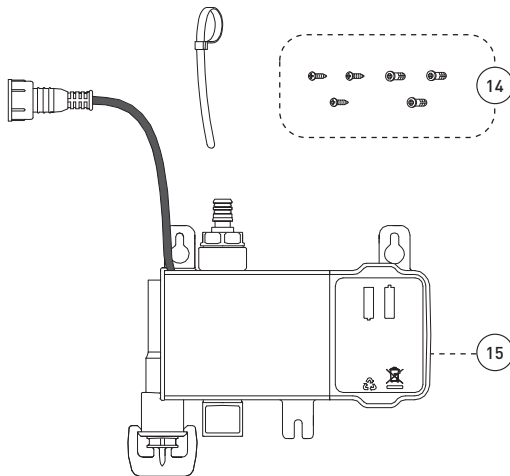

Cartridge

- Ceramic (FC9M6)

Finish

- Polished chrome

Robinet à bec amovible avec détecteur de mouvement
Caractéristiques

- Installation monotrou
- Soupape anti-retour intégrée
- Connexion KliK
- Aérateur Neoperl®
- Plaque de recouvrement optionnelle (FCKTS3024 vendue séparément)
- Bec pivotant intégrant douche amovible avec bouton inverseur de jets (concentré, diffus) et boyau de 65 pouces en nylon tressé
- 4 piles (AA) pour une durée de vie approximative de 2 ans (non incluses)
- Capteur infra-rouge (portée de 2,5 pouces - 6,5 cm) activant / désactivant le jet d'eau grâce au mouvement des mains
- Douche s'activant automatiquement une fois retirée de son support
- Possibilité d'outrepasser l'usage du capteur pour une utilisation manuelle de la poignée
- Minuterie de sécurité fermant automatiquement l'eau après trois minutes d'inactivité
- Débit maximal de 6,8 L/min (1,8 gpm) à 60 psi
- Alliage de métal
- Faible teneur en plomb (moins de 0,25%)
- Raccordements 3/8 pouce (9/16-24 UNEF) avec connecteurs flexibles tressés en acier inoxydable

Cartouche

- Céramique (FC9M6)

Fini

- Chrome poli

No	Description		Part Pièce
1	Handle kit	Ensemble de poignée	FCKTS2074
2	Index	Index	FCHDL4023
3	Allen screw	Vis allen	923001
4	Trim cap	Garniture d'écrou	FCDEC7005
5	Retainer nut	Écrou	FCNUTC002
6	Ceramic cartridge	Cartouche céramique	FC9M6
7	Plastic guide	Guide en plastique	FCDEC7042
8	Nylon flexible hose	Tuyau flexible en nylon	FCHOS1008
9	Rubber washer	Rondelle de caoutchouc	FCWAA1006
10	Check valve	Clapet anti-retour	96077X
11	Hand spray	Douchette	FCSPS5013
12	Weight	Poids	FCOTH9011
13	Anchoring kit	Ensemble d'ancrage	FCKTS4014
14	Electronic unit anchoring screws	Vis de fixation de l'unité électronique	FCKTS4015
15	Electronic unit	Unité électronique	FCOTH9017