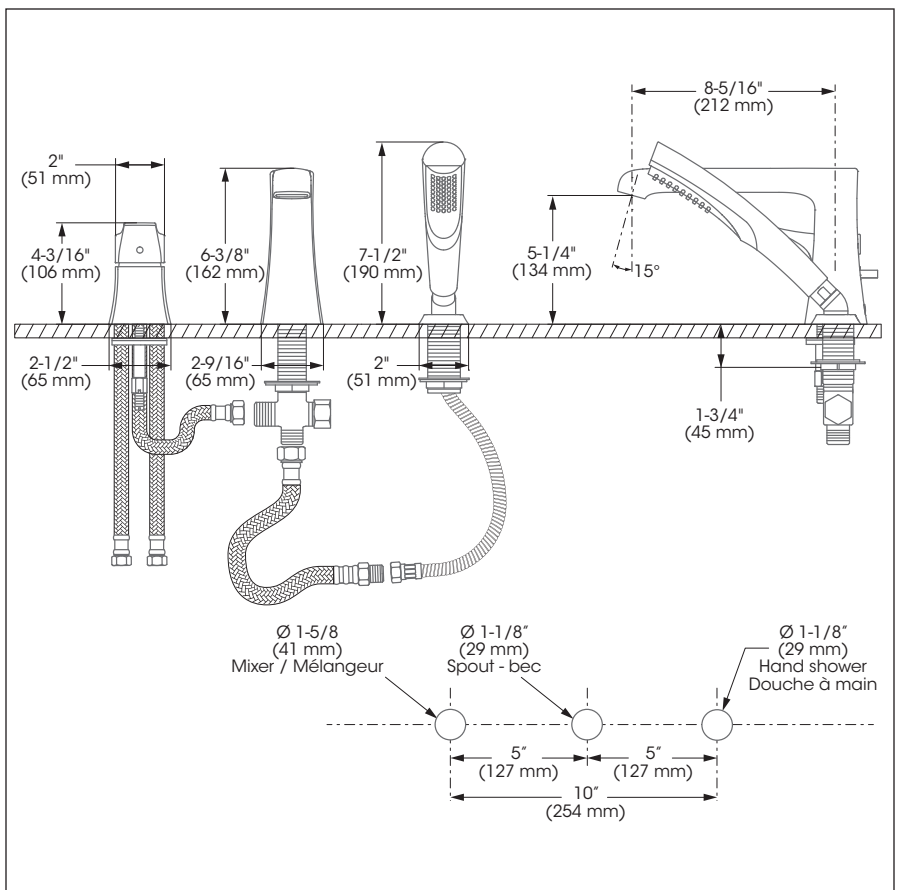

### Caractéristiques

- Installation à entraxe ajustable variant de 8 à 14 pouces c/c
- Pression équilibrée intégrée à la cartouche
- Limiteur de température
- Fermeture automatique du débit si l'alimentation d'eau froide est interrompue
- Bec de baignoire:
  - De type Slip-on avec inverseur intégré
  - Débit maximal de 22,5 L/min (6 gpm) à 60 psi
- Douche à main:
  - Buses souples faciles à nettoyer
  - Boyau de 59 pouces en métal chromé
  - Débit maximal de 9,5 L/min (2,5 gpm) à 80 psi
- Corps en laiton
- Raccordements 1/2 pouce IPS avec connecteurs flexibles tressés en acier inoxydable

No	Description		Part Pièce
1	Handle kit	Ensemble de poignée	FCKTS2059
2	Cap	Capuchon	N / A
3	Allen screw	Vis Allen	923001
4	Trim cap	Garniture d'écrou	FCDEC7012
5	Ceramic cartridge	Cartouche céramique	FC9AC012
6	Mixer anchor kit	Ensemble d'ancrage du mélangeur	FC94075-5G
7	Spout kit	Ensemble de bec	FCSPSA010
8	Aerator	Aérateur	FCAER3011
9	Spout Allen screw	Vis Allen du bec	915043
10	O-ring	Joint torique	FCORA1016
11	Diverter lift rod	Tirette de l'inverseur	FCDIV3005
12	Diverter	Inverseur	FC905245D
13	O-ring	Joint torique	93044-7
14	Spout bushing	Manchon du bec	FCBDR1001
15	"T" spout connector anchor kit	Ensemble d'ancrage du raccord en "T"	FCKTS4006
16	"T" spout connector	Raccord en "T" du bec	FCBDR7011
17	Spout connector kit	Ensemble de raccord du bec	FCKTSA003
18	Washer	Rondelle	FCWAA1013
19	Nut	Écrou	90644
20	Flexible braided connector	Raccord flexible tressé	FC905245H
21	Check valve	Soupape anti-retour	96077X
22	Hand shower	Douche à main	B91-002DG
23	Washer	Rondelle	FCWAA1012
24	Elbow	Coude	912180-2
25	Check valve	Soupape anti-retour	FCVAL1001
26	Hand shower flexible hose	Boyau de douche à main	FC96180
27	Hand shower flange kit	Ensemble de bride de douche à main	FCDEC3021
28	Hand shower support kit	Ensemble de support de douche à main	FCKTS5004
29	Rubber washer	Rondelle de caoutchouc	FCWAA1014