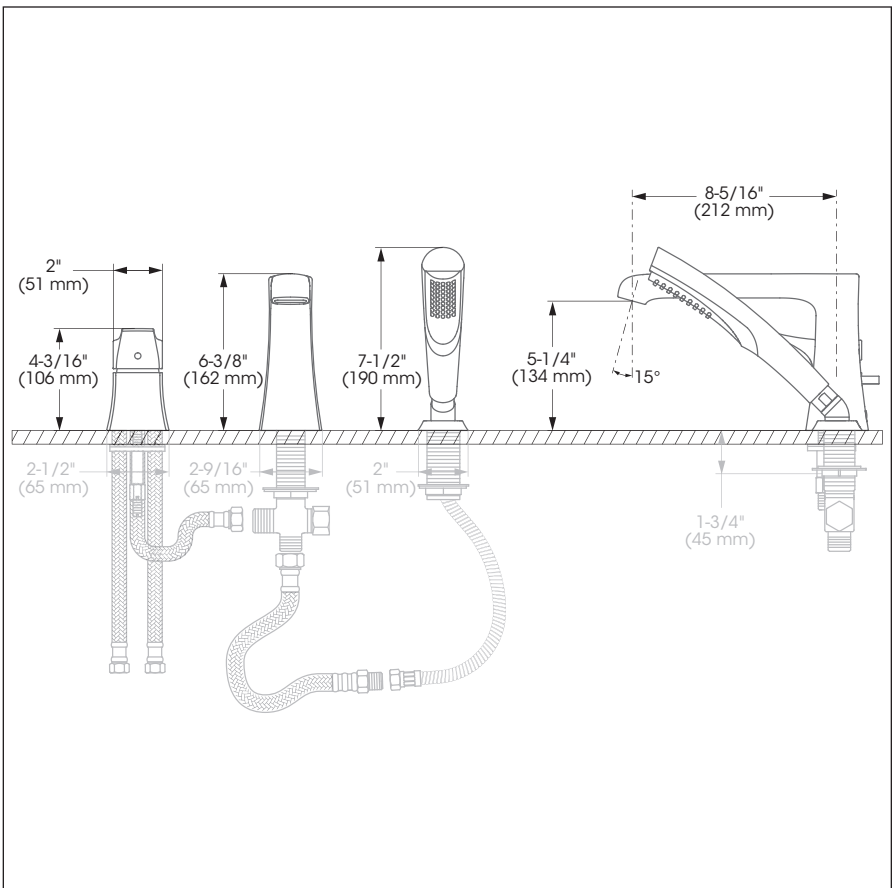

Fini

- Chrome poli

This product is covered by a limited lifetime warranty. Consult our website for complete details.

Ce produit est couvert par une garantie à vie limitée. Consultez notre site internet pour tous les détails.