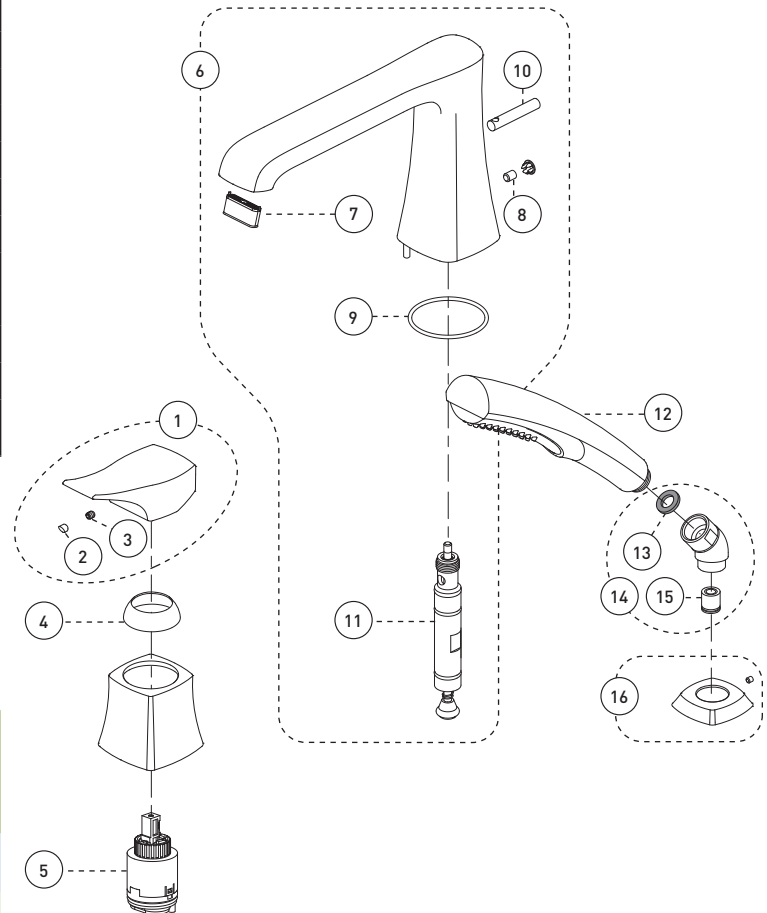

Cartridge

- Ceramic (FC9AC010)

Finish

- Polished chrome

Requires:
Requiert :

43RBR

Caractéristiques

- Installation à entraxe ajustable variant de 8 à 14 pouces c/c
- Garniture compatible avec l'installation primaire 43RBR
- Pression équilibrée intégrée à la cartouche
- Limiteur de température
- Fermeture automatique du débit si l'alimentation d'eau froide est interrompue
- Bec de baignoire :
 - De type Slip-on avec inverseur intégré
 - Débit maximal de 22,5 L/min (6 gpm) à 60 psi
- Douche à main :
 - À 1 type de jet
 - Buses souples faciles à nettoyer
 - Boyau de 59 pouces en métal chromé inclus avec l'installation primaire
 - Débit maximal de 9,5 L/min (2,5 gpm) à 80 psi
- Corps en laiton

Style: **STRAÜS** Roman Bathtub Trim – Garniture pour baignoire romaine

No	Description		Part Pièce
1	Handle kit	Ensemble de poignée	FCKTS2059
2	Cap	Capuchon	N / A
3	Allen screw	Vis Allen	923001
4	Trim cap	Garniture d'écrou	FCDEC7012
5	Ceramic cartridge	Cartouche céramique	FC9AC010
6	Spout kit	Ensemble de bec	FCSPSA010
7	Aerator	Aérateur	FCAER3011
8	Spout Allen screw	Vis Allen du bec	915043
9	O-ring	Joint torique	FCORA1016
10	Diverter lift rod	Tirette de l'inverseur	FCDIV3005
11	Diverter	Inverseur	FC905245D
12	Hand shower	Douche à main	B91-002DG
13	Washer	Rondelle	FCWAA1012
14	Elbow kit	Ensemble de coude	912180-2
15	Check valve	Soupape anti-retour	FCVAL1001
16	Hand shower flange kit	Ensemble de bride de douche à main	FCDEC3021