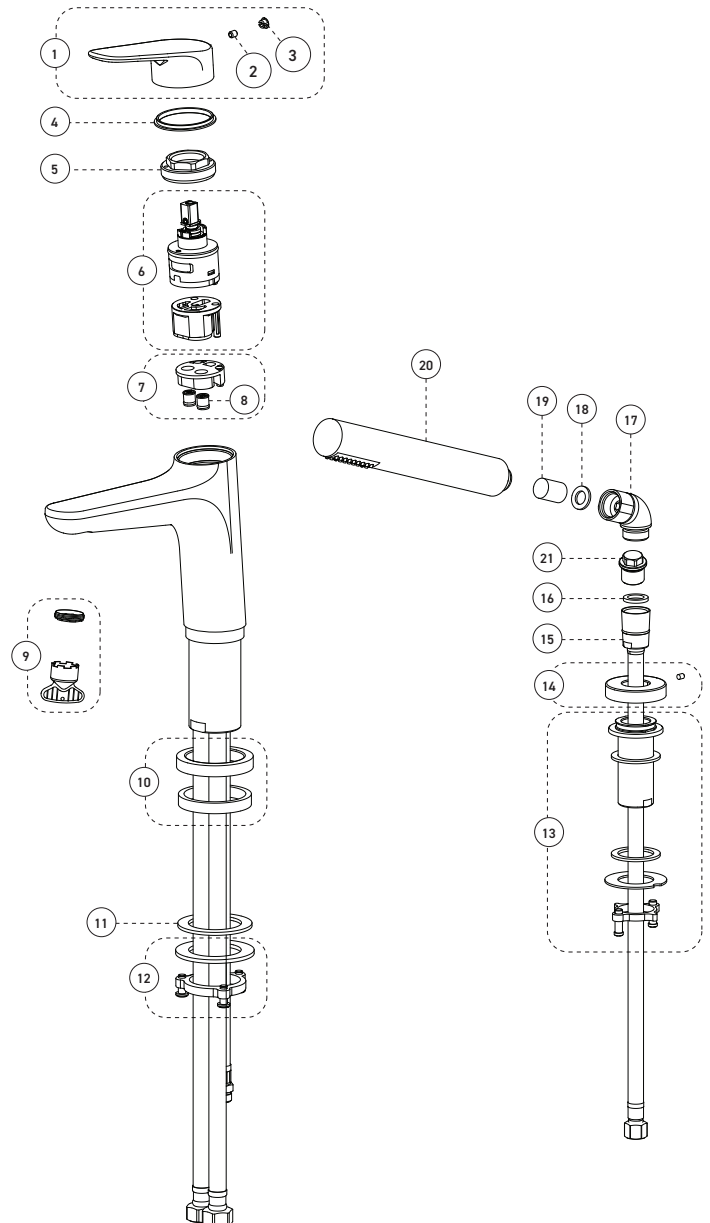

Cartridge

- Pressure balanced (P) (1000000082)

Finish

- Matte black

Caractéristiques

- Installation à entraxe ajustable variant de 5 à 8 pouces c/c
- Cartouche à pression équilibrée / déviatrice
- Fermeture automatique du débit si l'alimentation d'eau froide est interrompue
- Limiteur de température
- Bec de baignoire :
 - Débit maximal de 26,5 L/min (7 gpm) à 60 psi
- Douche à main :
 - Type de jets: Diffus
 - Buses souples faciles à nettoyer
 - Boyau de 59 pouces en métal chromé
 - Débit maximal de 6,6 L/min (1,75 gpm) à 80 psi (ecologiq)
- Corps en laiton
- Raccordements 1/2 pouce IPS avec connecteurs flexibles tressés en acier inoxydable (22 7/8 po. - 580mm)

Cartouche

- Pression équilibrée (P) (1000000082)

Fini

- Noir mat

SPEC SHEET / FICHE TECHNIQUE

ROMAN BATHTUB FAUCET
ROBINET POUR BAIGNOIRE ROMAINE

No	Description	Part/Pièce	
1	Handle kit	Ensemble de poignée	1000001918
2	Cap	Capuchon	HDL4027MB
3	Allen screw	Vis Allen	923001
4	Washer (POM)	Rondelle (POM)	1000000080
5	Cartridge retainer nut (32mm deep socket)	Écrou de retenue de la cartouche (douille profonde 32mm)	1000000081
6	Ceramic cartridge	Cartouche céramique	1000000082
7	Check valve kit	Ensemble de soupapes anti-retour	1000000083
8	Check valve	Soupape anti-retour	96077X
9	Aerator	Aérateur	1000000331
10	Spout flange	Bride du bec	1000001592
11	Rubber washer	Rondelle de caoutchouc	FCWAA1017
12	Spout anchor kit	Ensemble d'ancrage du robinet	FCKTS4013
13	Hand shower support	Support de douche à main	FCKTS5015
14	Hand shower flange	Bride de douche à main	1000001593
15	Hand shower flexible hose	Boyaux de douche à main	FC96180
16	Rubber washer	Rondelle de caoutchouc	FCWAA1014
17	Elbow (110 deg)	Coude (110 deg)	12180-3MB
18	Rubber washer	Rondelle de caoutchouc	FCWAA1007
19	Check valve	Soupape anti-retour	FCVAL2005
20	Hand shower	Douche à main	1000001919
21	Flexible braided connector test plug	Bouchon d'essai pour raccord flexible tressé	N / A