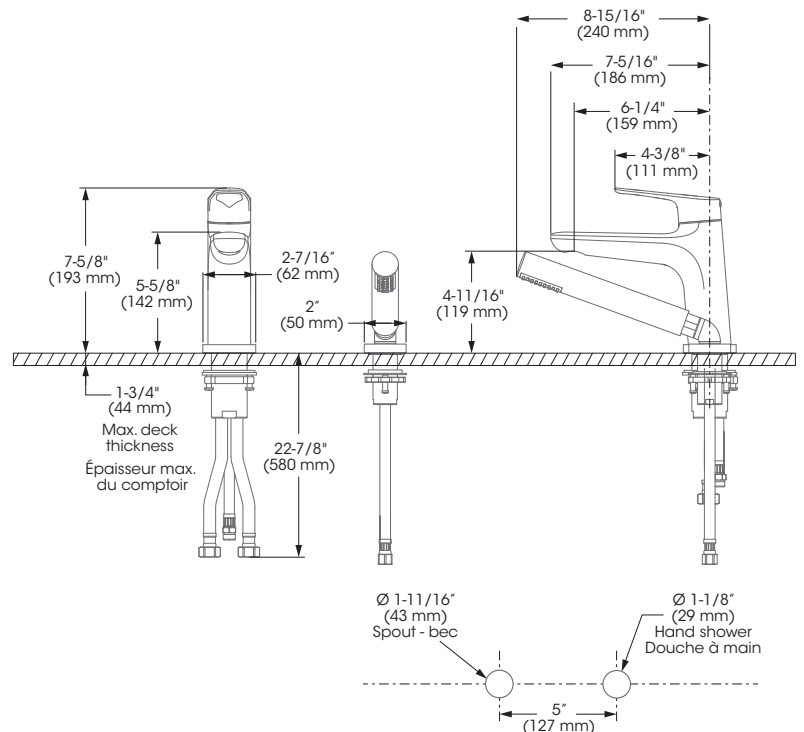

Cartridge

- Pressure balanced (P) (1000000082)

Finish

- Matte black

Caractéristiques

- Installation à entraxe ajustable variant de 5 à 8 pouces c/c
- Cartouche à pression équilibrée / déviatrice
- Fermeture automatique du débit si l'alimentation d'eau froide est interrompue
- Limiteur de température
- Bec de baignoire :
 - Débit maximal de 26,5 L/min (7 gpm) à 60 psi
- Douche à main :
 - Type de jets: Diffus
 - Buses souples faciles à nettoyer
 - Boyau de 59 pouces en métal chromé
 - Débit maximal de 6,6 L/min (1,75 gpm) à 80 psi (ecologiq)
- Corps en laiton
- Raccordements 1/2 pouce IPS avec connecteurs flexibles tressés en acier inoxydable (22 7/8 po. - 580mm)

Cartouche

- Pression équilibrée (P) (1000000082)

Fini

- Noir mat

SPEC SHEET / FICHE TECHNIQUE

ROMAN BATHTUB FAUCET
ROBINET POUR BAIGNOIRE ROMAINE

No	Description	Part/Pièce	
1	Handle kit	Ensemble de poignée	1000001918
2	Cap	Capuchon	HDL4027MB
3	Allen screw	Vis Allen	923001
4	Washer (POM)	Rondelle (POM)	1000000080
5	Cartridge retainer nut (32mm deep socket)	Écrou de retenue de la cartouche (douille profonde 32mm)	1000000081
6	Ceramic cartridge	Cartouche céramique	1000000082
7	Check valve kit	Ensemble de soupapes anti-retour	1000000083
8	Check valve	Soupape anti-retour	96077X
9	Aerator	Aérateur	1000000331
10	Spout flange	Bride du bec	1000001592
11	Rubber washer	Rondelle de caoutchouc	FCWAA1017
12	Spout anchor kit	Ensemble d'ancrage du robinet	FCKTS4013
13	Hand shower support	Support de douche à main	FCKTS5015
14	Hand shower flange	Bride de douche à main	1000001593
15	Hand shower flexible hose	Boyaux de douche à main	FC96180
16	Rubber washer	Rondelle de caoutchouc	FCWAA1014
17	Elbow (110 deg)	Coude (110 deg)	12180-3MB
18	Rubber washer	Rondelle de caoutchouc	FCWAA1007
19	Check valve	Soupape anti-retour	FCVAL2005
20	Hand shower	Douche à main	1000001919
21	Flexible braided connector test plug	Bouchon d'essai pour raccord flexible tressé	N / A