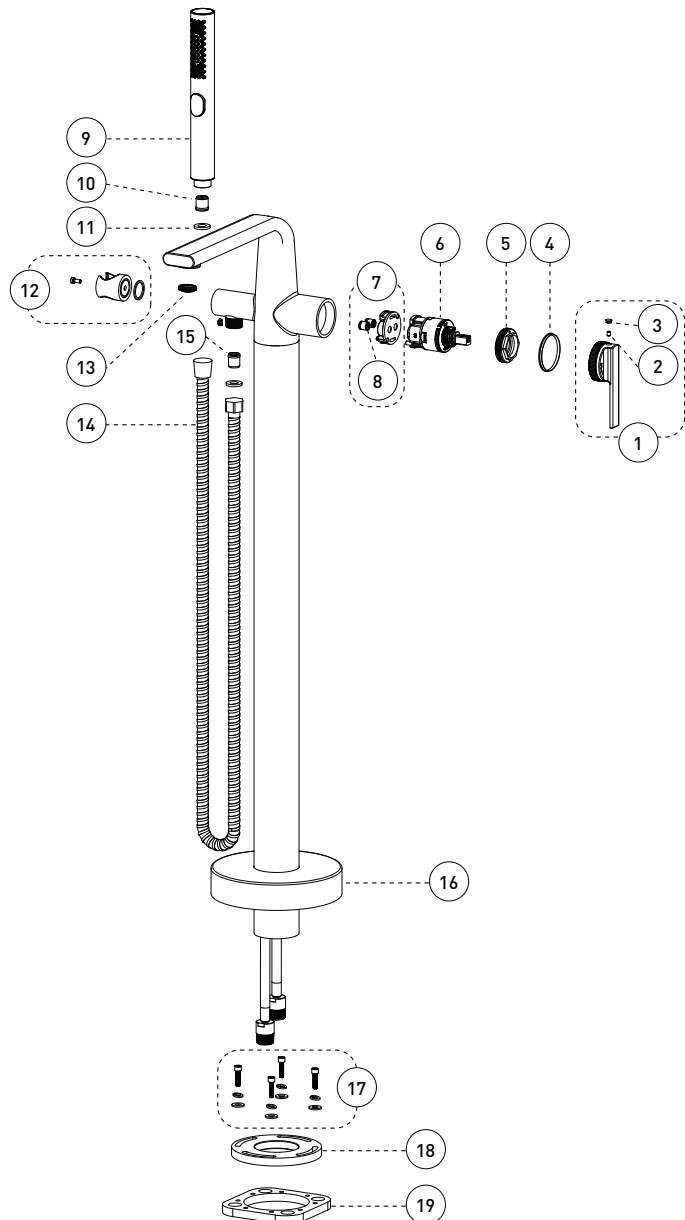

Cartridge

- Ceramic (FC9AC013)

Finish

- Brushed nickel

Caractéristiques

- Cartouche à pression équilibrée / déviatrice
- Fermeture automatique du débit si l'alimentation d'eau froide est interrompue
- Limiteur de température
- Bec de baignoire :
 - Débit maximal de 21,8 L/min (5,8 gpm) à 60 psi
- Douche à main :
 - type de jets: Diffus
 - type de jets: Concentré
 - Buses souples faciles à nettoyer
 - Boyau de 59 pouces en métal
 - Débit maximal de 6,6 L/min (1,75 gpm) à 80 psi
- Corps en laiton
- Raccordements 1/2 pouce IPS avec connecteurs flexibles tressés en acier inoxydable

Cartouche

- Céramique (FC9AC013)

Fini

- Nickel brossé

* The height can vary depending of the installation / La hauteur peut varier en fonction de l'installation

SPEC SHEET / FICHE TECHNIQUE

FLOOR MOUNT BATHTUB FILLER
ROBINET AUTOPORTANT POUR BAIGNOIRE

No	Description	Part/Pièce	
1	Handle kit	Ensemble de poignée	1000001799
2	Allen screw	Vis Allen	923001
3	Cap	Capuchon	1000001800
4	Retainer nut	Écrou de retenue	FCNUTC024
5	Washer (POM)	Rondelle (POM)	1000001796
6	Ceramic cartridge	Cartouche céramique	FC9AC013
7	Check valve kit	Ensemble de soupapes anti-retour	FCKTS9048
8	Check valve (1)	Soupape anti-retour (1)	96077X
9	Hand shower	Douche à main	1000001585
10	Check valve	Soupape anti-retour	FCVAL2005
11	Washer (19mm x 9.5mm x 2.5mm)	Rondelle (19mm x 9.5mm x 2.5mm)	FCWAA1007
12	Hand shower support	Support de douche à main	1000001802
13	Aerator	Aérateur	FCAER3016
14	Hose	boyau	1000001499
15	Check valve (14mm)	Soupape anti-retour (14mm)	FC98244CV
16	Base cover	Garniture de la base	1000001801
17	Anchor kit	Ensemble d'ancrage	FCKTS4012
18	Base flange	Bride de la base	N/A
19	Floor flange	Bride de plancher	FCOTH9013