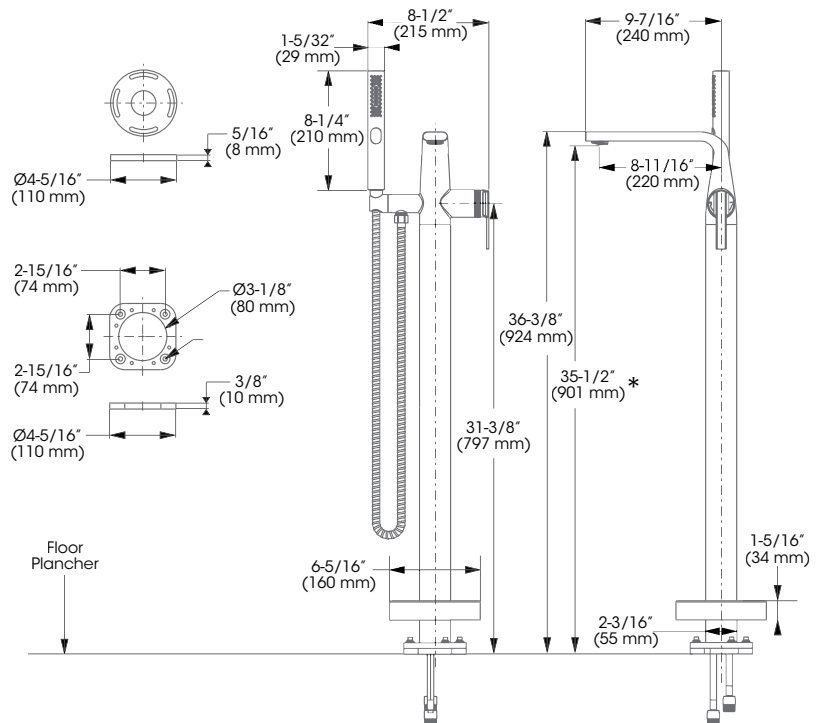

SPEC SHEET / FICHE TECHNIQUE

FLOOR MOUNT BATHTUB FILLER
ROBINET AUTOPORTANT POUR BAIGNOIRE

Features

- Pressure balance cartridge / diveter
- Automatic flow shut off when cold water supply is interrupted
- Temperature limiting device
- Bathtub spout:
  - Maximum flow of 21.8 L/min (5,8 gpm) at 60 psi
- Hand shower:
  - type of jets: Spray
  - type of jets: Stream
  - Easy-to-clean soft nozzles
  - 59" metal hose
  - Maximum flow of 6.6 L/min (1.75 gpm) at 80 psi
- Brass body
- 1/2" IPS connections with flexible stainless steel braided connectors

Cartridge

- Ceramic (FC9AC013)

Finish

- Brushed nickel

Caractéristiques

- Cartouche à pression équilibrée / déviatrice
- Fermeture automatique du débit si l'alimentation d'eau froide est interrompue
- Limiteur de température
- Bec de baignoire :
  - Débit maximal de 21,8 L/min (5,8 gpm) à 60 psi
- Douche à main :
  - type de jets: Diffus
  - type de jets: Concentré
  - Buses souples faciles à nettoyer
  - Boyau de 59 pouces en métal
  - Débit maximal de 6,6 L/min (1,75 gpm) à 80 psi
- Corps en laiton
- Raccordements 1/2 pouce IPS avec connecteurs flexibles tressés en acier inoxydable

Cartouche

- Céramique (FC9AC013)

Fini

- Nickel brossé

* The height can vary depending of the installation / La hauteur peut varier en fonction de l'installation