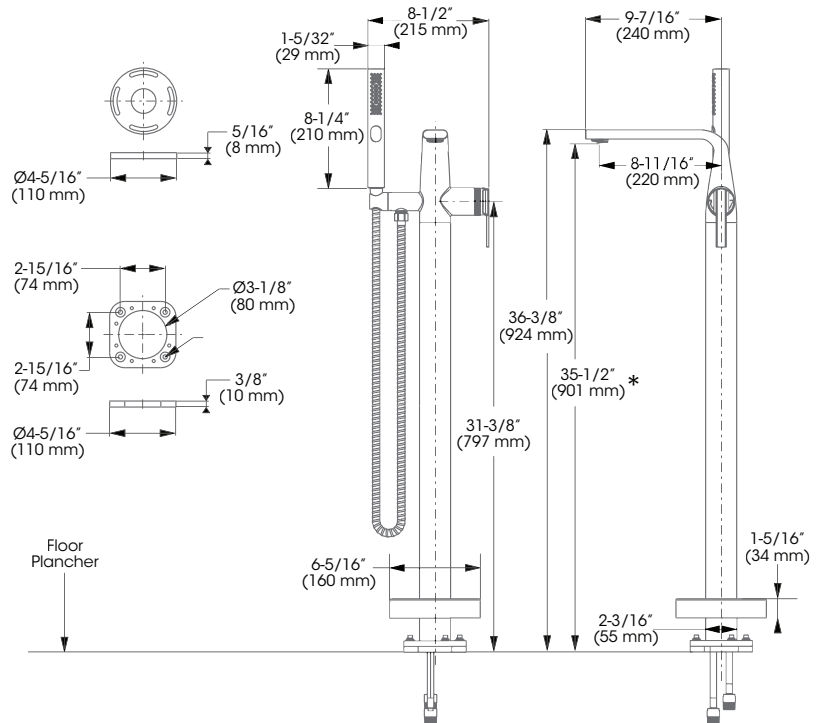

Bélanger
Expérience

Symbio
COLLECTION | 1000001790

SPEC SHEET / FICHE TECHNIQUE

FLOOR MOUNT BATHTUB FILLER
ROBINET AUTOPORTANT POUR BAIGNOIRE

Features

- Pressure balance cartridge / diveter
- Automatic flow shut off when cold water supply is interrupted
- Temperature limiting device
- Bathtub spout:
  - Maximum flow of 21.8 L/min (5,8 gpm) at 60 psi
- Hand shower:
  - type of jets: Spray
  - type of jets: Stream
  - Easy-to-clean soft nozzles
  - 59" metal hose
  - Maximum flow of 6.6 L/min (1.75 gpm) at 80 psi
- Brass body
- 1/2" IPS connections with flexible stainless steel braided connectors

Cartridge

- Ceramic (FC9AC013)

Finish

- Matte black

Caractéristiques

- Cartouche à pression équilibrée / déviatrice
- Fermeture automatique du débit si l'alimentation d'eau froide est interrompue
- Limiteur de température
- Bec de baignoire :
  - Débit maximal de 21,8 L/min (5,8 gpm) à 60 psi
- Douche à main :
  - type de jets: Diffus
  - type de jets: Concentré
  - Buses souples faciles à nettoyer
  - Boyau de 59 pouces en métal
  - Débit maximal de 6,6 L/min (1,75 gpm) à 80 psi
- Corps en laiton
- Raccordements 1/2 pouce IPS avec connecteurs flexibles tressés en acier inoxydable

Cartouche

- Céramique (FC9AC013)

Fini

- Noir mat

* The height can vary depending of the installation / La hauteur peut varier en fonction de l'installation

SPEC1000001790_SYM45MB_v260119