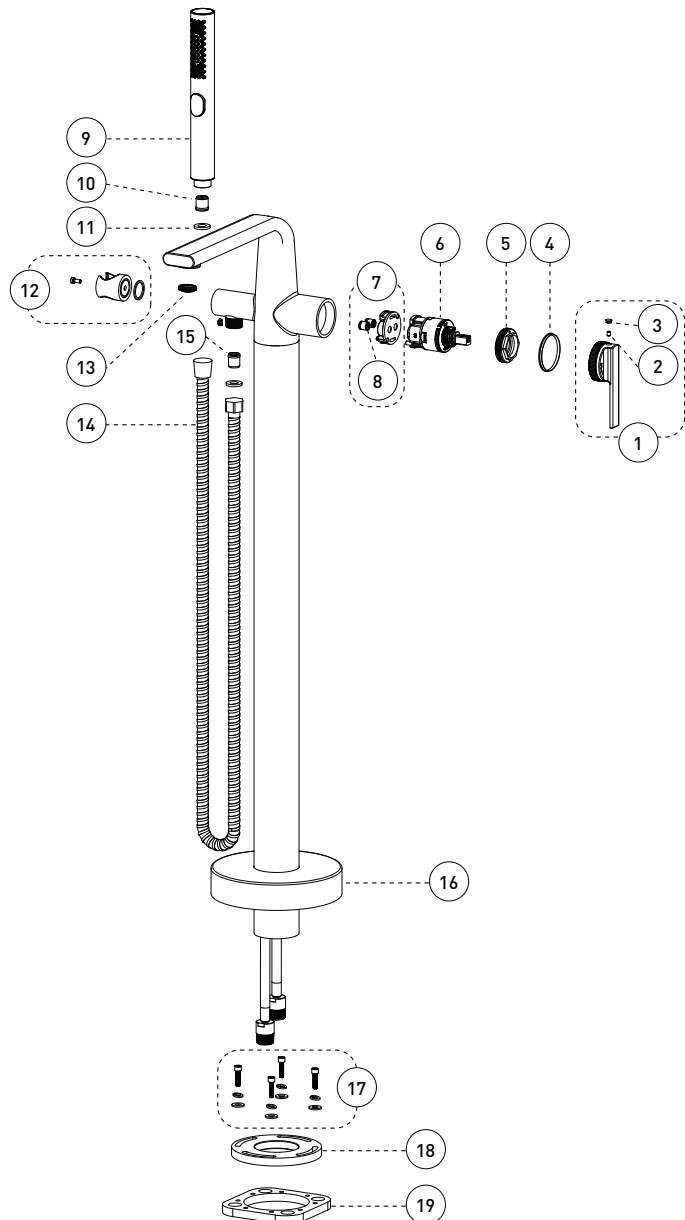

Cartridge

- Ceramic (FC9AC013)

Finish

- Matte black

Caractéristiques

- Cartouche à pression équilibrée / déviatrice
- Fermeture automatique du débit si l'alimentation d'eau froide est interrompue
- Limiteur de température
- Bec de baignoire :
 - Débit maximal de 21,8 L/min (5,8 gpm) à 60 psi
- Douche à main :
 - type de jets: Diffus
 - type de jets: Concentré
 - Buses souples faciles à nettoyer
 - Boyau de 59 pouces en métal
 - Débit maximal de 6,6 L/min (1,75 gpm) à 80 psi
- Corps en laiton
- Raccordements 1/2 pouce IPS avec connecteurs flexibles tressés en acier inoxydable

Cartouche

- Céramique (FC9AC013)

Fini

- Noir mat

* The height can vary depending of the installation / La hauteur peut varier en fonction de l'installation

SPEC1000001790_SYM45MB_v260119

SPEC SHEET / FICHE TECHNIQUE

FLOOR MOUNT BATHTUB FILLER
ROBINET AUTOPORTANT POUR BAIGNOIRE

No	Description	Part/Pièce	
1	Handle kit	Ensemble de poignée	1000001803
2	Allen screw	Vis Allen	923001
3	Cap	Capuchon	1000001804
4	Retainer nut	Écrou de retenue	FCNUTC024
5	Washer (POM)	Rondelle (POM)	1000001796
6	Ceramic cartridge	Cartouche céramique	FC9AC013
7	Check valve kit	Ensemble de soupapes anti-retour	FKCTS9048
8	Check valve (1)	Soupape anti-retour (1)	96077X
9	Hand shower	Douche à main	SPS2044MB
10	Check valve	Soupape anti-retour	FCVAL2005
11	Washer (19mm x 9.5mm x 2.5mm)	Rondelle (19mm x 9.5mm x 2.5mm)	FCWAA1007
12	Hand shower support	Support de douche à main	1000001806
13	Aerator	Aérateur	FCAER3016
14	Hose	boyau	96179MB
15	Check valve (14mm)	Soupape anti-retour (14mm)	FC98244CV
16	Base cover	Garniture de la base	1000001805
17	Anchor kit	Ensemble d'ancrage	FKCTS4012
18	Base flange	Bride de la base	N/A
19	Floor flange	Bride de plancher	FCOTH9013